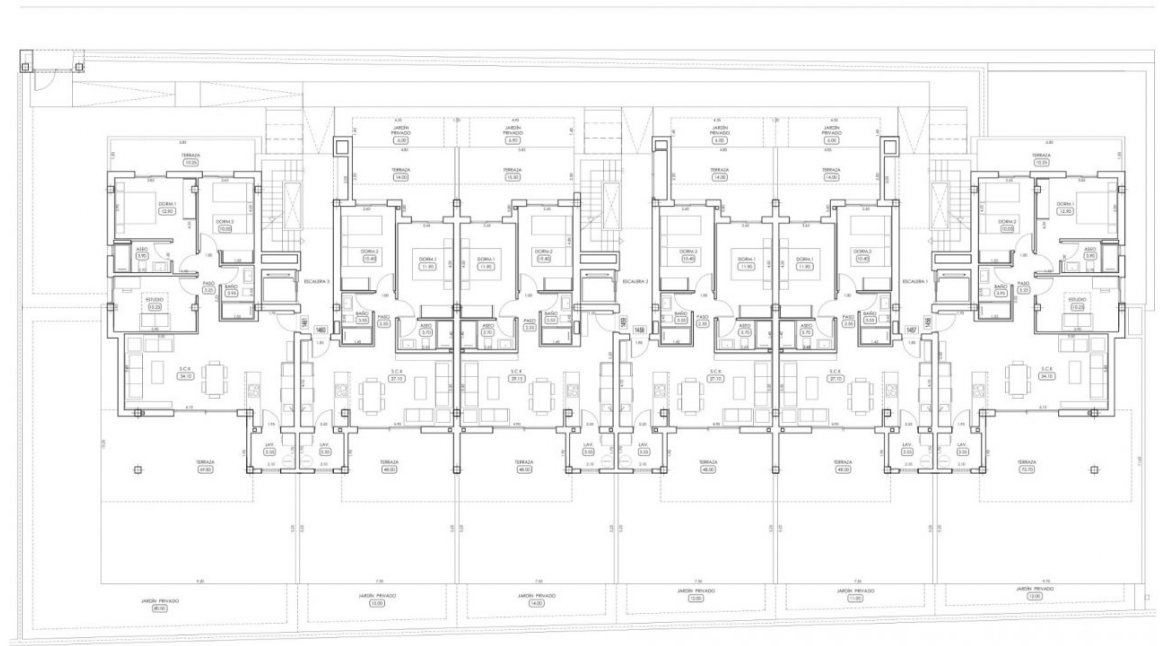

DISTRIBUCIÓN.
PLANTA SÓTANO.