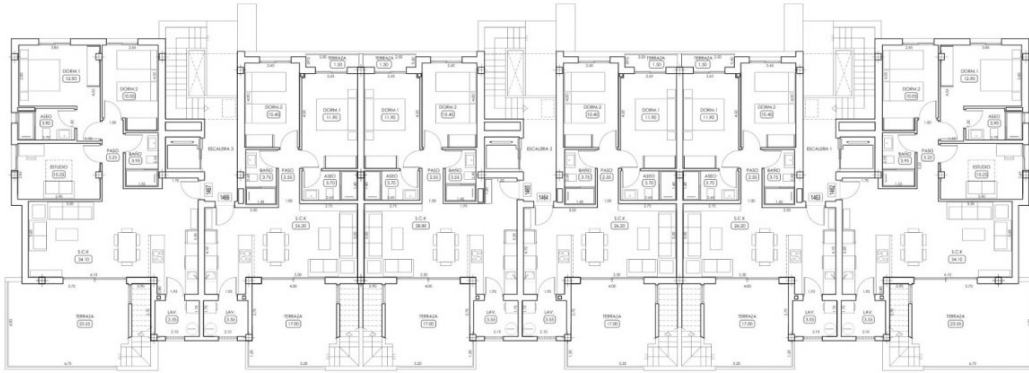

REF: # 11065

()

INFO

PREIS:	275.000 €
IMMOBILIEN TYPEN:	Apartment
ORTE:	()
SCHLAFZIMMER:	2
BADEZIMMER:	2
GEBAUT:	69 (m2)
GRUNDSTÜCK :	17 (m2)
TERRASSE:	40 (m2)
JAHR:	-
ETAGEN:	-
Nachricht	-

BESCHREIBUNG

FANTASTISCHE NEUE ERDGESCHOSSWOHNUNG IN LA FINCA GOLF, ALGORFA - mit Gemeinschaftspool! Diese 69m2 Erdgeschoss-Wohnung besteht aus 2 Schlafzimmern, 2 Bädern, offene Küche mit dem Wohnbereich, Einbauschränke und ein 62m2 privaten Garten. Es besteht die Möglichkeit eines Tiefgaragenstellplatzes und eines Abstellraumes gegen Aufpreis. Die Wohnanlage befindet sich in der Golfanlage La Finca, in der Gemeinde Algorfa, in der Region Vega Baja an der Costa Blanca Süd. Nur 15 Minuten Fahrt von den Sandstränden von Guardamar del Segura und nur 35 Minuten vom Flughafen Alicante entfernt. Die größeren Städte Almoradi, Benijófar und Ciudad Quesada sind nur eine kurze Autofahrt entfernt. Torrevieja und Orihuela Costa mit ihren großen Einkaufszentren sind in 15 Minuten zu erreichen.

SUPERFICIE CONSTRUIDA VIVIENDA	67.31
SUPERFICIE CONSTRUIDA EL.COMUNES	1.80
TOTAL SUPERFICIE CONSTRUIDA	69.11

DISTRIBUCIÓN.
PLANTA SÓTANO.

DISTRIBUCIÓN.
PLANTA BAJA.

DISTRIBUCIÓN.
PLANTA PRIMERA.

DISTRIBUCIÓN.
PLANTA CUBIERTAS.