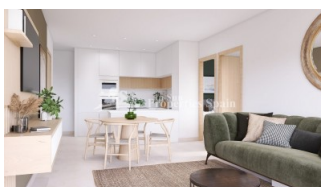

DESCRIPTION

FANTASTIQUE NOUVELLE CONSTRUCTION RÉSIDENTIELLE À EL RASO, GUARDAMAR DEL SEGURA - OFFRE SPÉCIALE - PAQUET DE MEUBLES INCLUS JUSQU'À FIN MARS 2025 Nouveau complexe résidentiel d'appartements de style moderne à El Raso, Guardamar del Segura ! Ces appartements ont 3 chambres à coucher, 2 salles de bains, salon ouvert avec cuisine, rez-de-chaussée avec jardin privé, étage intermédiaire avec terrasse et étage supérieur avec solarium privé. Complexe avec piscine, espaces verts, greens de golf, Spa, aire de jeux, machines bio-sanitaires et zones sportives. Complexe situé dans une zone verte près du lac salé, de toutes les commodités, à distance de marche du centre commercial, des bars et des restaurants. El Raso est une partie de Guardamar del Segura. Guardamar del Segura est une ville située sur la Costa Blanca Sud. Avec ses 11 kilomètres de plage naturelle et sa grande forêt de pins. Guardamar del Segura a un grand port avec des activités tout au long de l'année, il a un grand centre sportif avec paddle tennis, tennis, football et une grande piscine chauffée qui fonctionne toute l'année. Il dispose également d'une bibliothèque où le wifi et les ordinateurs sont gratuits. Guardamar del Segura est à seulement 20 km de l'aéroport Alicante - Elche (El Altet), où il y a de nombreux vols chaque jour avec des connexions vers les principales villes européennes, en raison de la demande de touristes sur la Costa Blanca.