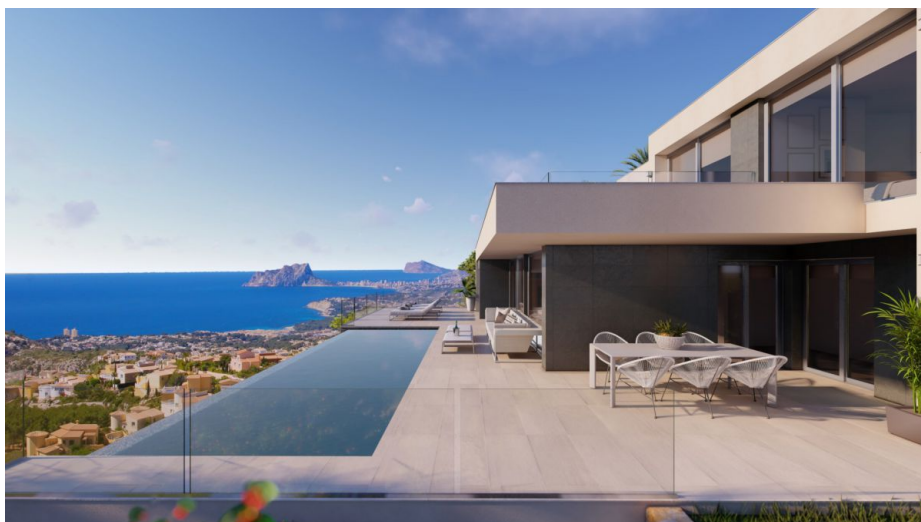

REF: # 7326

BENITACHELL

INFO

PRIX:	2.400.000 €
Type de propriété:	Villa
EMPLACEMENT:	Benitachell
CHAMBRES À COUCHER:	3
BA ENFANTS:	3
BUILT:	625 (m2)
PAS:	745 (m2)
TERRASSE:	-
A ENFANTS:	-
DE PLANTE:	-
MESSAGE	-