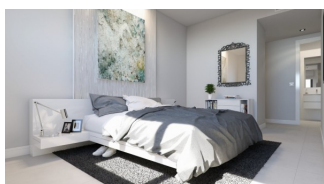

DESCRIPTION

NOUVEAUX APPARTEMENTS RÉSIDENTIELS DE LUXE À CAMPOAMOR près de la mer. Cet appartement de 96m<sup>2</sup> se compose de 2 chambres, 2 salles de bains avec une grande terrasse privée de 12m<sup>2</sup>, et une cuisine équipée d'appareils modernes. Le Résidentiel est situé dans la partie la plus élevée de Campoamor, très proche de la plage de La Glea et de la marina. Les résidents profiteront de terrasses spacieuses, de vues sur la mer et la nature, et de beaux jardins ornementaux. Sa façade imposante, l'équilibre de ses formes, le jardin intérieur et les immenses terrasses des maisons font de cette résidence un beau repère architectural en Méditerranée. Une maison où vous pourrez vivre la vie dont vous avez toujours rêvé avec le plus bel horizon en toile de fond: la Méditerranée. Une conception architecturale contemporaine et moderne qui offre des domiciles exclusifs avec des finitions de haute qualité, fusionnant l'espace et les nouvelles technologies en termes d'efficacité et de construction. Vivre dans cette résidence, c'est sentir la Méditerranée dans chaque pièce de la maison. Imaginez un lieu où la mer et la nature deviennent les protagonistes d'une histoire incroyable: la vôtre. Imaginez un environnement où vous pouvez laisser libre cours à votre imagination et vivre mille aventures sur terre et sur mer. Les espaces communs ont été conçus pour que toute la famille puisse en profiter. Vous pouvez compter sur des espaces verts pour vous promener et prendre le soleil. Les espaces communs comprennent une grande piscine intérieure chauffée, un espace de détente sur le toit, ainsi qu'une zone sportive pour faire de l'exercice en plein air, une salle de sport, une aire de jeux pour les enfants et une grande piscine extérieure à