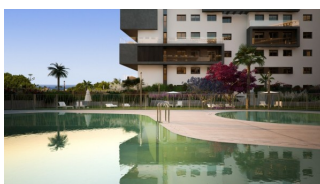

DESCRIPTION

NOUVEAUX APPARTEMENTS RÉSIDENTIELS DE LUXE À CAMPOAMOR près de la mer. Cet appartement de 96m<sup>2</sup> se compose de 2 chambres, 2 salles de bains avec une grande terrasse privée de 12m<sup>2</sup>, et une cuisine équipée d'appareils modernes. Le Résidentiel est situé dans la partie la plus élevée de Campoamor, très proche de la plage de La Glea et de la marina. Les résidents profiteront de terrasses spacieuses, de vues sur la mer et la nature, et de beaux jardins ornementaux. Sa façade imposante, l'équilibre de ses formes, le jardin intérieur et les immenses terrasses des maisons font de cette résidence un beau repère architectural en Méditerranée. Une maison où vous pourrez vivre la vie dont vous avez toujours rêvé avec le plus bel horizon en toile de fond: la Méditerranée. Une conception architecturale contemporaine et moderne qui offre des domiciles exclusifs avec des finitions de haute qualité, fusionnant l'espace et les nouvelles technologies en termes d'efficacité et de construction. Vivre dans cette résidence, c'est sentir la Méditerranée dans chaque pièce de la maison. Imaginez un lieu où la mer et la nature deviennent les protagonistes d'une histoire incroyable: la vôtre. Imaginez un environnement où vous pouvez laisser libre cours à votre imagination et vivre mille aventures sur terre et sur mer. Les espaces communs ont été conçus pour que toute la famille puisse en profiter. Vous pouvez compter sur des espaces verts pour vous promener et prendre le soleil. Les espaces communs comprennent une grande piscine intérieure chauffée, un espace de détente sur le toit, ainsi qu'une zone sportive pour faire de l'exercice en plein air, une salle de sport, une aire de jeux pour les enfants et une grande piscine extérieure à