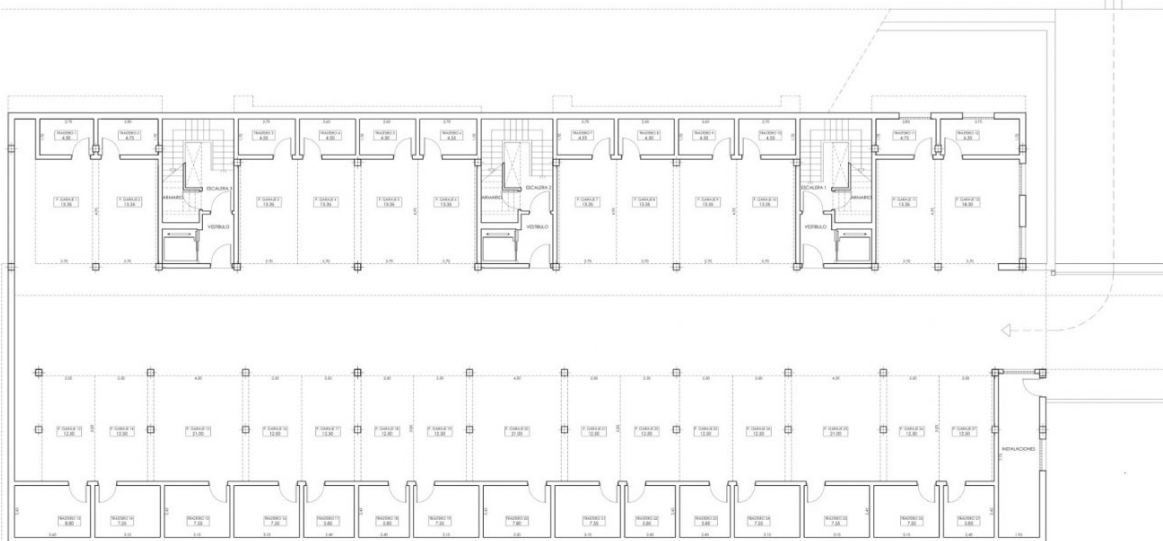

DISTRIBUCIÓN.
PLANTA SÓTANO.

0 2 4 6 8 10