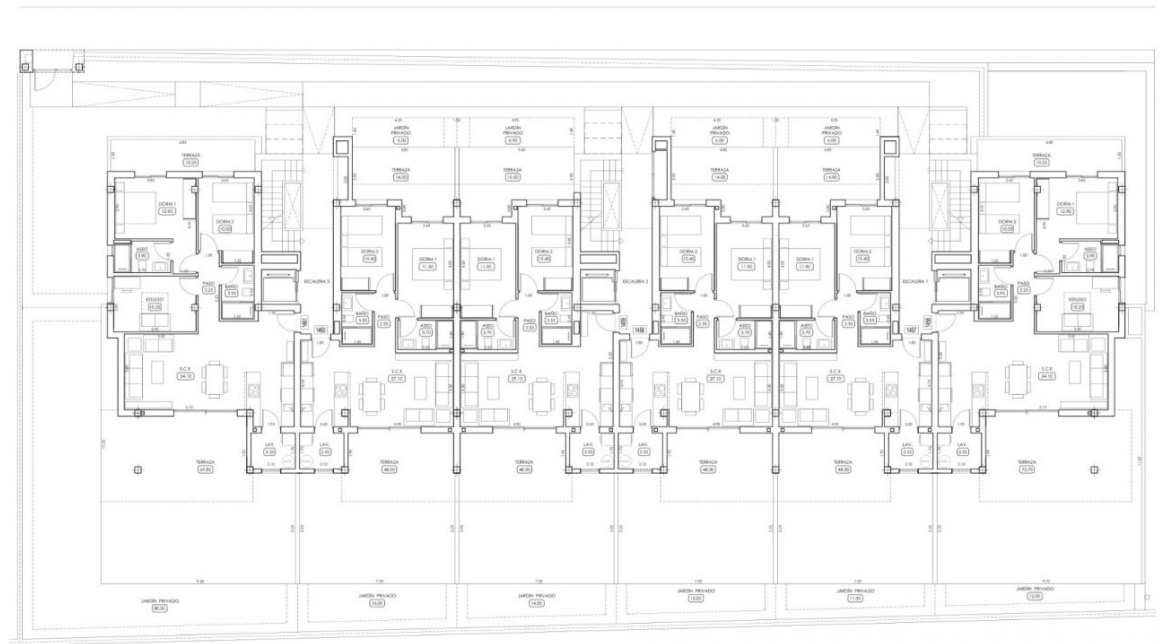

DISTRIBUCIÓN.
PLANTA BAJA.

0 2 4 6 8 10