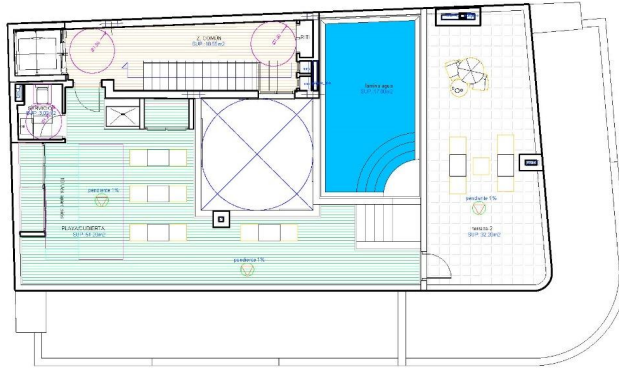

AIRCONDITIONING

- Central airconditioning

GARDEN AND TERRACES

- Fenced

EXTRA

- Lift

CUADRO DE SUPERFICIES SUPERFICIE VIVIENDA TIPO (PLANTA 1)		
	VIVA-A	VIVA-B
SALON_COMEDOR_COOKINA	20.90 m ²	20.50 m ²
PASILLO/ACCESOPASO	6.00 m ²	2.75 m ²
BAÑO-1	3.70 m ²	3.10 m ²
BAÑO-2	3.90 m ²	3.90 m ²
DORMITORIO-1	10.00 m ²	10.00 m ²
DORMITORIO-2	7.25 m ²	6.80 m ²
TERRAZAS AL 100%	3.90 m ²	4.20 m ²
PATIO AL 100%	7.05 m ²	7.05 m ²
TOT. SUP. UTIL VIVIENDA (Terrazas, patios y galerías al 100%)	56.00 m²	58.30 m²
SUP. VIVIENDA CONSTRUIDA (Terrazas, patios y galerías al 100%)	64.75 m²	66.60 m²
SUP. CONSTR. E.Comunes	13.00 m²	13.87 m²
TOT. SUP. CONSTRUIDA VIVIENDA	77.75 m²	80.47 m²

A3-47/80276.70

ESQUEMA SUPERFICIES CONSTRUIDAS PARCIALES

ESQUEMA DISTRIBUCIÓN

PLANTA SUPERFICIES ÚTILES PARCIALES.

A3-47/80276.70

"Experience our experience - Because you deserve the best"