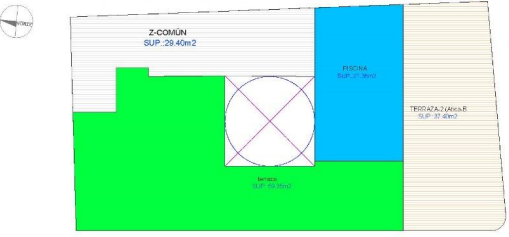

AIRCONDITIONING

- Central airconditioning

GARDEN AND TERRACES

- Fenced

EXTRA

- Lift

CUADRO DE SUPERFICIES SUPERFICIE VIVIENDA TIPO (PLANTA 1)		
	VIVA-A	VIVA-B
SALON_COMEDOR_COOKINA	20.90 m ²	20.50 m ²
PASILLO/ACCESOPASO	6.00 m ²	2.75 m ²
BAÑO-1	3.70 m ²	3.10 m ²
BAÑO-2	3.90 m ²	3.90 m ²
DORMITORIO-1	10.00 m ²	10.00 m ²
DORMITORIO-2	7.25 m ²	6.80 m ²
TERRAZAS AL 100%	3.90 m ²	4.20 m ²
PATIO AL 100%	7.05 m ²	7.05 m ²
TOT. SUP. UTIL VIVIENDA (Terrazas, patios y galerías al 100%)	56.00 m²	58.30 m²
SUP. VIVIENDA CONSTRUIDA (Terrazas, patios y galerías al 100%)	64.75 m²	66.60 m²
SUP. CONSTR. E.Comunes	13.00 m²	13.87 m²
TOT. SUP. CONSTRUIDA VIVIENDA	77.75 m²	80.47 m²

A3-47/80276.70

ESQUEMA SUPERFICIES CONSTRUIDAS PARCIALES

ESQUEMA DISTRIBUCIÓN

PLANTA SUPERFICIES ÚTILES PARCIALES.

A3-47/80276.70

"Experience our experience - Because you deserve the best"