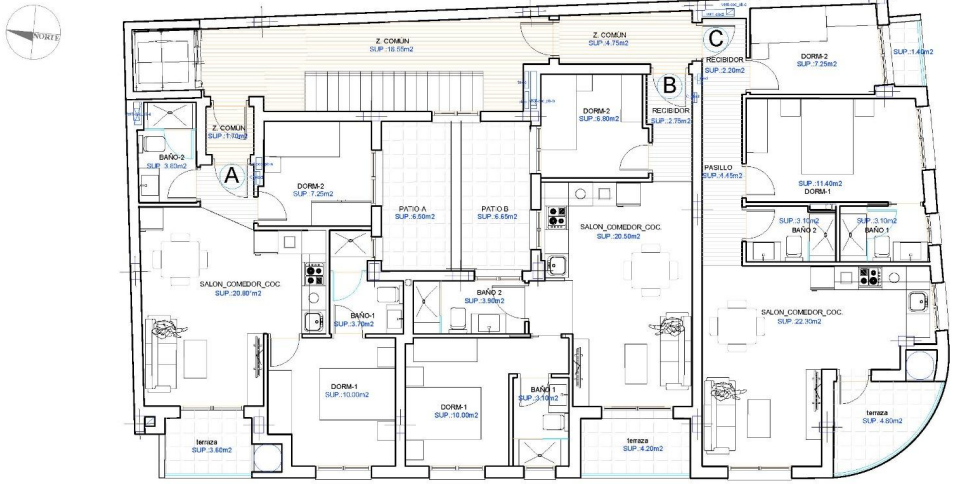

AIRCONDITIONING

- Central airconditioning

GARDEN AND TERRACES

- Fenced

EXTRA

- Lift

CUADRO DE SUPERFICIES SUPERFICIE VIVIENDA TIPO (PLANTA 1)		
	VIVA-A	VIVA-B
SALON_COMEDOR_COOKINA	20.90 m ²	20.50 m ²
PASILLO/ACCESOPASO	6.00 m ²	2.75 m ²
BAÑO-1	3.70 m ²	3.10 m ²
BAÑO-2	3.90 m ²	3.90 m ²
DORMITORIO-1	10.00 m ²	10.00 m ²
DORMITORIO-2	7.25 m ²	6.80 m ²
TERRAZAS AL 100%	3.90 m ²	4.20 m ²
PATIO AL 100%	7.05 m ²	7.05 m ²
TOT. SUP. UTIL VIVIENDA (Terrazas, patios y galerías al 100%)	56.00 m²	58.30 m²
SUP. VIVIENDA CONSTRUIDA (Terrazas, patios y galerías al 100%)	64.75 m²	66.60 m²
SUP. CONSTR. E.Comunes	13.00 m²	13.87 m²
TOT. SUP. CONSTRUIDA VIVIENDA	77.75 m²	80.47 m²

A3-47/80276.70

ESQUEMA SUPERFICIES CONSTRUIDAS PARCIALES

ESQUEMA DISTRIBUCIÓN

PLANTA SUPERFICIES ÚTILES PARCIALES.

A3-47/80276.70

"Experience our experience - Because you deserve the best"