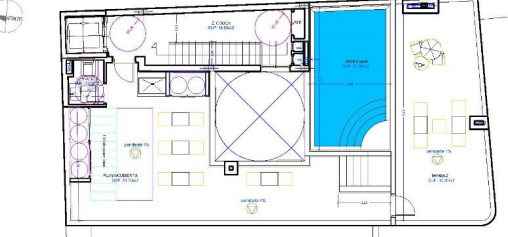

AIRCONDITIONING

- Central airconditioning

GARDEN AND TERRACES

- Fenced

EXTRA

- Lift

CUADRO DE SUPERFICIES SUPERFICIE VIVIENDA TIPO (PLANTA 1)		
	VIVA-A	VIVA-B
SALON_COMEDOR_COOKINA	20.90 m ²	20.50 m ²
PASILLO/ACCESOPASO	6.00 m ²	2.75 m ²
BAÑO-1	3.70 m ²	3.10 m ²
BAÑO-2	3.90 m ²	3.90 m ²
DORMITORIO-1	10.00 m ²	10.00 m ²
DORMITORIO-2	7.25 m ²	6.80 m ²
TERRAZAS AL 100%	3.90 m ²	4.20 m ²
PATIO AL 100%	7.05 m ²	7.05 m ²
TOT. SUP. UTIL VIVIENDA (Terrazas, patios y galerías al 100%)	56.00 m²	58.30 m²
SUP. VIVIENDA CONSTRUIDA (Terrazas, patios y galerías al 100%)	64.75 m²	66.60 m²
SUP. CONSTR. E.Comunes	13.00 m²	13.87 m²
TOT. SUP. CONSTRUIDA VIVIENDA	77.75 m²	80.47 m²

A3-47/80276.70

ESQUEMA SUPERFICIES CONSTRUIDAS PARCIALES

ESQUEMA DISTRIBUCIÓN

PLANTA SUPERFICIES ÚTILES PARCIALES.

A3-47/80276.70

"Experience our experience - Because you deserve the best"