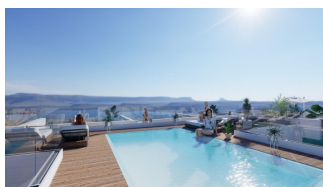

BESKRIVNING

**NYBYGGDA TAKVÅNINGAR I TORREVIEJA** Nybyggt femvåningshus med avantgardistisk design i Torrevieja med 34 exklusiva fastigheter erbjuder en mängd olika boendeanternativ, från eleganta lägenheter till takvåningar med hisnande panoramautsikt. Varje hörn av bostadsområdet har noggrant planerats för att maximera utrymmet och det naturliga ljuset, vilket skapar ljusa och välkomnande miljöer som inbjuder till välbefinnande. Residential ligger majestätiskt i hjärtat av Torrevieja och konsoliderar sig som en bostadsutveckling full av elegans och modernitet. Dess strategiska läge säkerställer att invånarna kommer att känna sig som en del av denna fantastiska stad med enkel tillgång till en mängd olika tjänster och attraktioner. Det är ett unikt tillfälle att investera i en sofistikerad livsstil i hjärtat av Torrevieja! Dess oöverträffade läge, avantgardistiska design och minutiösa uppmärksamhet på detaljer säkerställer att detta bostadsområde är mycket mer än en plats att bo på: det är ett hem där drömmar tar form och livet levs till fullo. Torrevieja är en spansk stad i provinsen Alicante, på Costa Blanca. Den är känd för sitt typiska medelhavsklimat och sin kustlinje. Staden har strandpromenader med resorter längs sina sandstränder. Det lilla havs- och saltmuseet har utställningar om stadens fiske- och salthistoria. I inlandet finns naturparken Lagunas de La Mata-Torrevieja med vandringsleder och två salta laguner, en rosa och den andra grön. Alicante flygplats ligger 40 minuter bort och Murcia flygplats ca 1 timme bort.