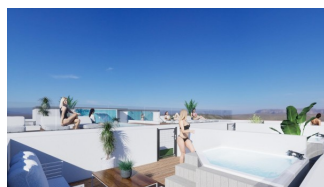

BESKRIVNING

**NYBYGGDA TAKVÅNINGAR I TORREVIEJA** Nybyggt femvåningshus med avantgardistisk design i Torrevieja med 34 exklusiva fastigheter erbjuder en mängd olika boendeanternativ, från eleganta lägenheter till takvåningar med hisnande panoramautsikt. Varje hörn av bostadsområdet har noggrant planerats för att maximera utrymmet och det naturliga ljuset, vilket skapar ljusa och välkomnande miljöer som inbjuder till välbefinnande. Residential ligger majestätiskt i hjärtat av Torrevieja och konsoliderar sig som en bostadsutveckling full av elegans och modernitet. Dess strategiska läge säkerställer att invånarna kommer att känna sig som en del av denna fantastiska stad med enkel tillgång till en mängd olika tjänster och attraktioner. Det är ett unikt tillfälle att investera i en sofistikerad livsstil i hjärtat av Torrevieja! Dess oöverträffade läge, avantgardistiska design och minutiösa uppmärksamhet på detaljer säkerställer att detta bostadsområde är mycket mer än en plats att bo på: det är ett hem där drömmar tar form och livet levs till fullo. Torrevieja är en spansk stad i provinsen Alicante, på Costa Blanca. Den är känd för sitt typiska medelhavsklimat och sin kustlinje. Staden har strandpromenader med resorter längs sina sandstränder. Det lilla havs- och saltmuseet har utställningar om stadens fiske- och salthistoria. I inlandet finns naturparken Lagunas de La Mata-Torrevieja med vandringsleder och två salta laguner, en rosa och den andra grön. Alicante flygplats ligger 40 minuter bort och Murcia flygplats ca 1 timme bort.