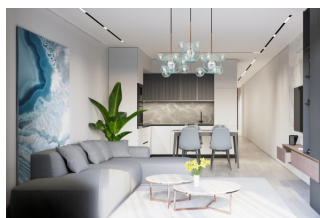

REF: # 12485

TORREVIEJA

INFO

PRIS:	239.000 €
FASTIGHETSTYP:	Lägenhet
CITY:	Torreveja
SOVRUM:	1
BADRUM:	1
BYGGNAD:	61 (m2)
AREA:	-
TERRASS:	4 (m2)
ÅR:	-
VÅNING:	-
BILLIGT	-

BESKRIVNING

Moderna lägenheter bara 250 meter från El Cura-stranden i Torreveja Nyproduktion med utmärkt läge Denna nybyggda lägenhetsbyggnad ligger bara 250 meter från den berömda El Cura-stranden i Torreveja, vilket ger invånarna enkel tillgång till en av de mest populära stränderna i området. Byggnaden består av 17 enheter, med lägenheter med 1 och 2 sovrum, alla med 1 eller 2 badrum. Dessutom finns det takvåningar med privata solarium och fantastisk havsutsikt, perfekt för att njuta av Medelhavets livsstil. Premiumfaciliteter för avkoppling Invånarna kan dra nytta av den gemensamma poolen och solariumet på taket, perfekt för att varva ner efter en dag på stranden. Byggnaden erbjuder också valfria underjordiska parkeringsplatser och förråd, tillgängliga mot en extra kostnad, vilket ger extra bekvämlighet och säkerhet för de boende. Vibrerande stadsliv i Torreveja Torreveja är en livlig stad som är känd för sina kulturella och fritidsaktiviteter året runt, vilket gör det till ett utmärkt resmål för både fastboende och semesterfirare. Med ett mildt klimat och över 300 soldagar per år är området perfekt för dem som tycker om utomhusaktiviteter och strandliv. Idealiskt läge med enkel tillgång till intressanta platser Denna fastighet är idealiskt belägen nära alla viktiga tjänster, inklusive stormarknader, restauranger och nöjesställen. Stora sevärdheter är lättillgängliga: Alicante flygplats ligger bara 45 km bort. Flera golfbanor inom 7-10 km. Köpcentret Zenia Boulevard ligger bara 8 km bort. Torrevejas hamn ligger bara 2 km från byggnaden. Njut av ett modernt boende vid havet i ett livligt och välanslutet område med allt du behöver