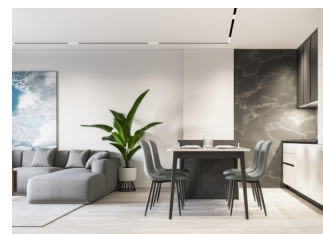

REF: # 12485

TORREVIEJA

INFO

PRIS:	239.000 €
FASTIGHETSTYP:	Lägenhet
CITY:	Torreveja
SOVRUM:	1
BADRUM:	1
BYGGNAD:	61 (m2)
AREA:	-
TERRASS:	4 (m2)
ÅR:	-
VÅNING:	-
BILLIGT	-

BESKRIVNING

Moderna lägenheter bara 250 meter från El Cura-stranden i Torreveja Nyproduktion med utmärkt läge Denna nybyggda lägenhetsbyggnad ligger bara 250 meter från den berömda El Cura-stranden i Torreveja, vilket ger invånarna enkel tillgång till en av de mest populära stränderna i området. Byggnaden består av 17 enheter, med lägenheter med 1 och 2 sovrum, alla med 1 eller 2 badrum. Dessutom finns det takvåningar med privata solarium och fantastisk havsutsikt, perfekt för att njuta av Medelhavets livsstil. Premiumfaciliteter för avkoppling Invånarna kan dra nytta av den gemensamma poolen och solariumet på taket, perfekt för att varva ner efter en dag på stranden. Byggnaden erbjuder också valfria underjordiska parkeringsplatser och förråd, tillgängliga mot en extra kostnad, vilket ger extra bekvämlighet och säkerhet för de boende. Vibrerande stadsliv i Torreveja Torreveja är en livlig stad som är känd för sina kulturella och fritidsaktiviteter året runt, vilket gör det till ett utmärkt resmål för både fastboende och semesterfirare. Med ett mildt klimat och över 300 soldagar per år är området perfekt för dem som tycker om utomhusaktiviteter och strandliv. Idealiskt läge med enkel tillgång till intressanta platser Denna fastighet är idealiskt belägen nära alla viktiga tjänster, inklusive stormarknader, restauranger och nöjesställen. Stora sevärdheter är lättillgängliga: Alicante flygplats ligger bara 45 km bort. Flera golfbanor inom 7-10 km. Köpcentret Zenia Boulevard ligger bara 8 km bort. Torrevejas hamn ligger bara 2 km från byggnaden. Njut av ett modernt boende vid havet i ett livligt och välanslutet område med allt du behöver