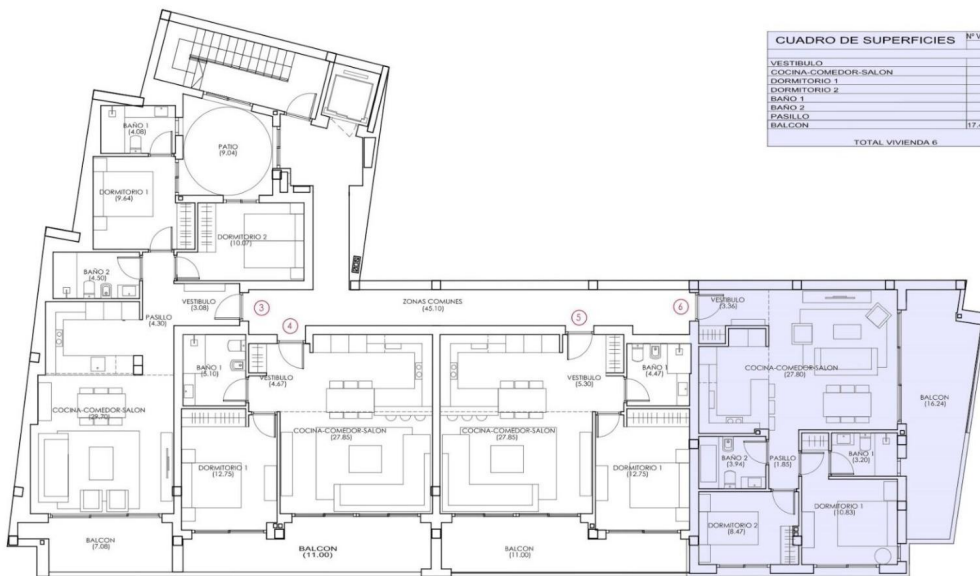

# VIVIENDA 6

La vista desde arriba

	N° VIVIENDA PLANTA TIPO	
	6	F
	UTILER	CONSTRUIDAS
VESTIBULO	3.30	
COCINA-COMEDOR-SALON	27.80	
DORMITORIO 1	10.93	70.19
DORMITORIO 2	8.47	
BANO 1	3.20	
BANO 2	3.94	
PASILLO	1.85	
BALCON	17.42x0.50=8.71	19.86x0.50=9.93
<b>TOTAL VIVIENDA 6</b>	<b>68.16</b>	<b>80.12</b>