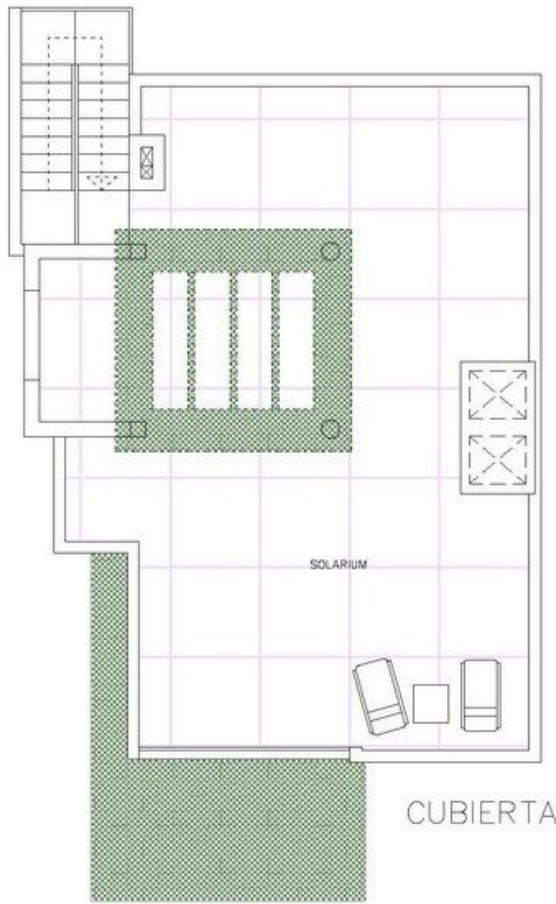

## GARDEN OCH TERRASSER

- Frukträd
- Inhägnad
- Privat trädgård

PLANTA BAJA

**CUADRO DE SUPERFICIES**  
SUPERFICIES ÚTILES

ESTAR-COMEDOR-COCINA	= 43,20 m <sup>2</sup>
DORMITORIO 1 (D1)	= 13,35 m <sup>2</sup>
BAÑO (B1)	= 4,25 m <sup>2</sup>
DORMITORIO 2 (D2)	= 9,00 m <sup>2</sup>
BAÑO 2 (B2)	= 4,40 m <sup>2</sup>

PLANTA BAJA  
ESCALA: 1/100

**2 DORMITORIOS**

**CUADRO DE SUPERFICIES**  
SUPERFICIES CONSTRUIDAS

SUP. TOTAL ÚTIL PLANTA BAJA	= 74,20 m <sup>2</sup>
TOTAL CONSTRUIDA VIVIENDA	= 87,00 m <sup>2</sup>
50% PORCHES CUBIERTOS	= 5,00 m <sup>2</sup>
TOTAL CONSTUIDA	= 92,00 m <sup>2</sup>
TOTAL CONSTRUIDA PISCINA	= 32,00 m <sup>2</sup>
SOLARIUM	= 76,00 m <sup>2</sup>

**CUADRO DE SUPERFICIES**

**SUPERFICIES ÚTILES**

ESTAR-COMEDOR-COCINA	= 43,20 m <sup>2</sup>
DORMITORIO 1 (D1)	= 13,35 m <sup>2</sup>
BAÑO (B1)	= 4,25 m <sup>2</sup>
DORMITORIO 2 (D2)	= 9,00 m <sup>2</sup>
BAÑO 2 (B2)	= 4,40 m <sup>2</sup>