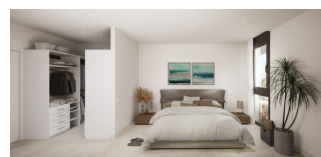

DESCRIPTION

**COMPLEXE RÉSIDENTIEL NEUF À MAR DE CRISTAL** Ce nouveau complexe résidentiel moderne d'appartements et de penthouses est situé à proximité de la promenade et des longues et belles plages de sable de Mar de Cristal. Vous pouvez choisir entre des appartements au rez-de-chaussée avec un jardin privé, des appartements à mi-étage avec une terrasse, et des penthouses avec un solarium privé. Les propriétés disposent de 2 ou 3 chambres et de 2 salles de bains. Les appartements ont un design moderne et présentent un espace de vie ouvert, combinant la cuisine, la salle à manger et le salon, dans un grand espace avec accès à la terrasse. La chambre principale dispose d'une salle de bains privée. Construits avec des finitions de haute qualité, des armoires encastrées, la pré-installation d'un système de climatisation, une salle de stockage et une place de parking souterrain. Toutes les nécessités quotidiennes, comme les supermarchés, les bars et les restaurants, sont disponibles toute l'année et sont situés à proximité du complexe. Mar de Cristal possède de belles plages de sable, un centre de tennis, une marina, des supermarchés, des bars et des restaurants. Le parc national de Calblanque, où vous trouverez de longues plages de sable blanc préservées, ainsi que le célèbre club La Manga et la ville animée de Los Belones, sont tous à 5 minutes en voiture du village. L'aéroport de Murcie est à 25 minutes et celui d'Alicante à 1 heure de route. Vous pouvez également visiter les villes